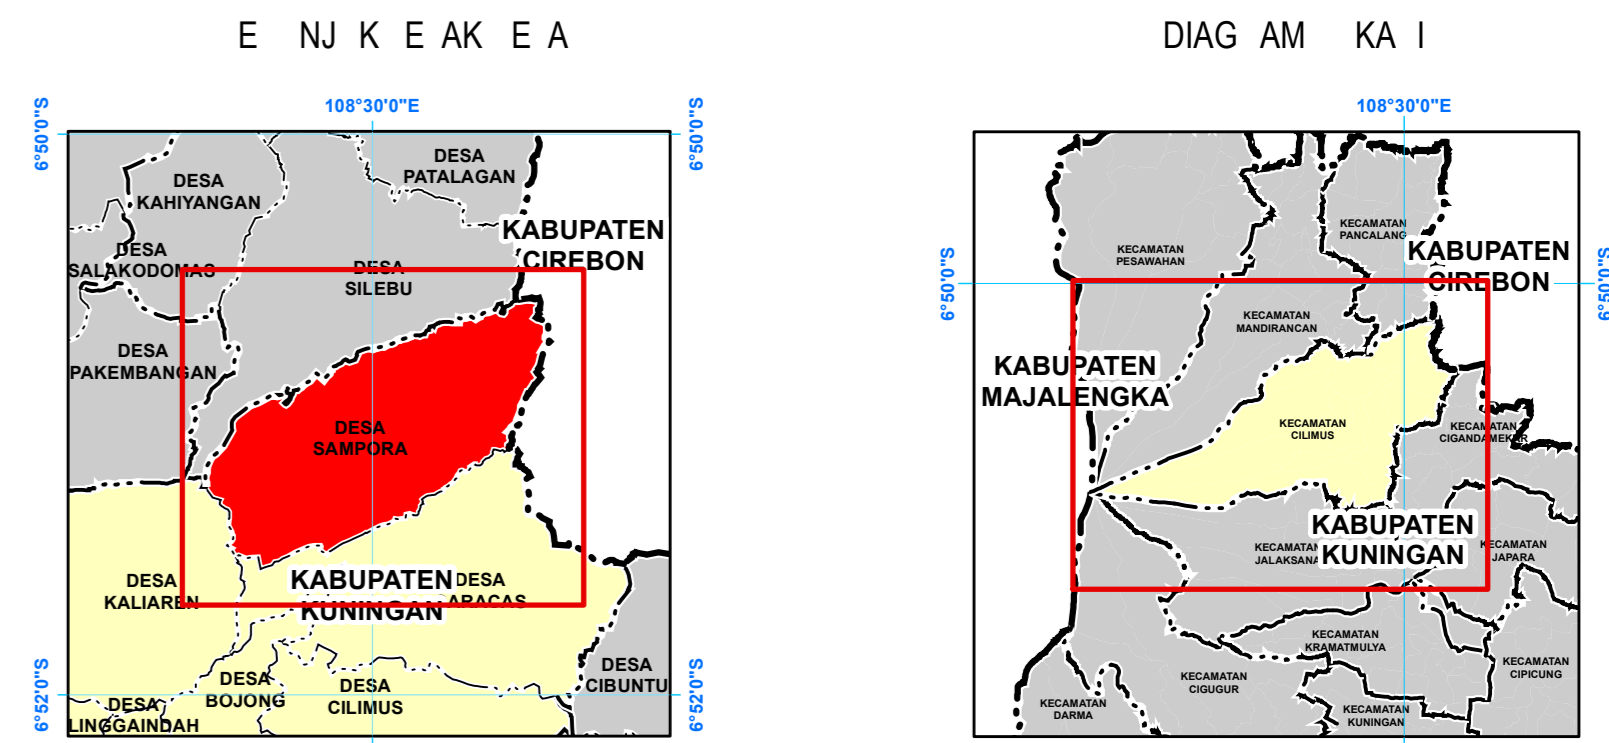

PETA BATAS ADMINISTRASI
Kode Wilayah : 32.08.13.2019
DESA SAMPORA
KECAMATAN CILIMUS
KABUPATEN KUNINGAN
PROVINSI JAWA BARAT

D G M
G M
G I 2013

DICETAK DAN DITERBITKAN OLEH:
PEMERINTAH DESA SAMPORA
JALAN DESA SAMPORA DUSUN WAGE NO 92
KECAMATAN CILIMUS KABUPATEN KUNINGAN 45556

© Hak Cipta Dilindungi Oleh Undang-Undang Republik Indonesia

KETERANGAN

- Titik Kartometrik
- Fasilitas Umum dan Bangunan Lainnya
- Batas Negara
- Batas Provinsi
- Batas Kabupaten/Kota
- Batas Kecamatan
- Batas Desa/Kelurahan

Daftar Titik Kartometrik

Pihak yang Menyepakati :

KEPALA DESA SAMPORA KECAMATAN CILIMUS	KEPALA DESA CARACAS KECAMATAN CILIMUS	KEPALA DESA KALIAREN KECAMATAN CILIMUS
N : _____	N : _____	N : _____
KEPALA DESA SILEBU KECAMATAN PANGCALANG	KEPALA DESA WANAYASA KECAMATAN BEBER	KEPALA DESA HALIMPUR KECAMATAN BEBER
N : _____	N : _____	N : _____

D : - C 2013-2019; (C) K K
- D D B I G 1 : 25.000 2019; B
- D H D B A I K G IK 2019;
- D K D B K A B I J B ;
- H B D K K 2021.
: K IK K D / / C D